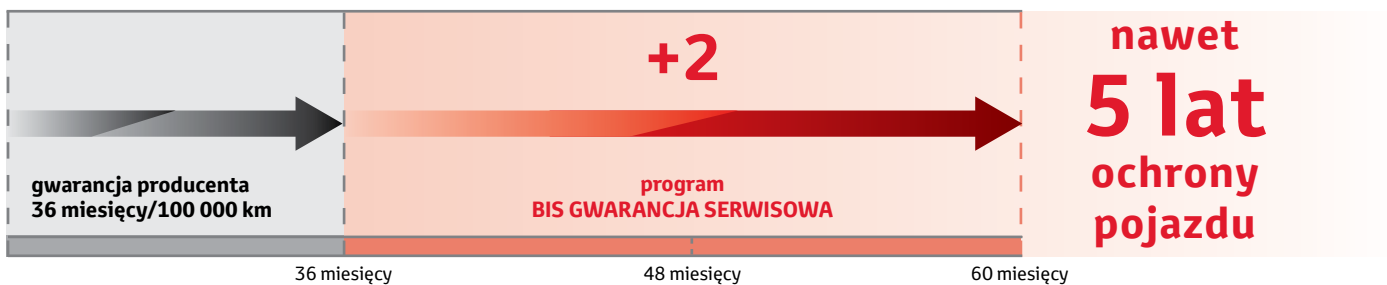

ILE TO KOSZTUJE?

Pakiety: Premium, Standard i Mini proponujemy w zróżnicowanych cenach, tak aby sprostać indywidualnym potrzebom naszych Klientów. Przykładowe ceny pakietów (w zł) prezentuje tabela.

MODEL POJAZDU	PAKIET MINI		PAKIET STANDARD		PAKIET PREMIUM	
	+1	+2	+1	+2	+1	+2
Aygo	495	895	795	1495	1295	2295
Yaris	535	995	895	1595	1395	2495
iQ	535	995	895	1595	1395	2495
UC	595	1095	995	1795	1595	2895
Auris	595	1095	995	1795	1595	2895
Corolla	595	1095	995	1795	1595	2895
Avensis	635	1195	1095	1995	1795	3195
Verso	635	1195	1095	1995	1795	3195
Prius	535	995	895	1595	1395	2495
RAV4	895	1595	1195	2195	1995	3295
LC	1195	2195	1995	3695	3195	5595
LCV8	1595	2995	2595	4695	3995	6995
Hilux	1195	2195	1895	3495	2795	4995
Hiace	1195	2195	1895	3495	2795	4995

36 miesięcy gwarancji producentkiej i 24 miesiące ochrony w ramach programu BIS GWARANCJA SERWISOWA oznacza nawet 5-letnią ochronę Twojej Toyoty.